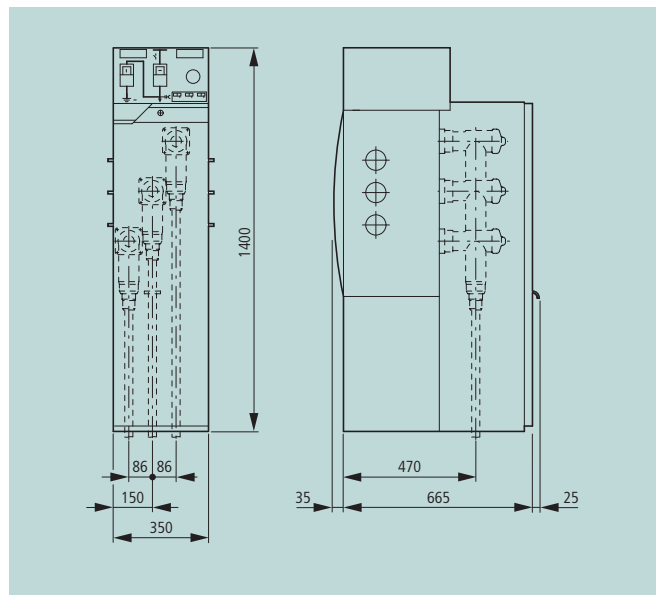

-1K- típusú vonali mező

Alapfelszereltség

- SF₆-szigetelésű háromállású szakaszoló- és földelőkapcsoló,
- háromfázisú gyűjtősín az SF₆-térben,
- billenőrugós hajtás a szakaszoló- és földelőkapcsolóhoz,
- kapacitív feszültségkijelző,
- lezárhatóság: szakaszolókapcsoló- és földelőkapcsoló-hajtások.

Választható kiegészítő tartozékok

- záratkijelző,
- segédérintkezők
szakaszolókapcsolóhoz max. 3 záró, 3 nyitó,
földelőkapcsolóhoz max. 2 záró, 2 nyitó,
- motoros hajtás,
- visszakapcsolási reteszelés,
- íválló kábelcsatlakozó-tér.

Tömeg: 127 kg